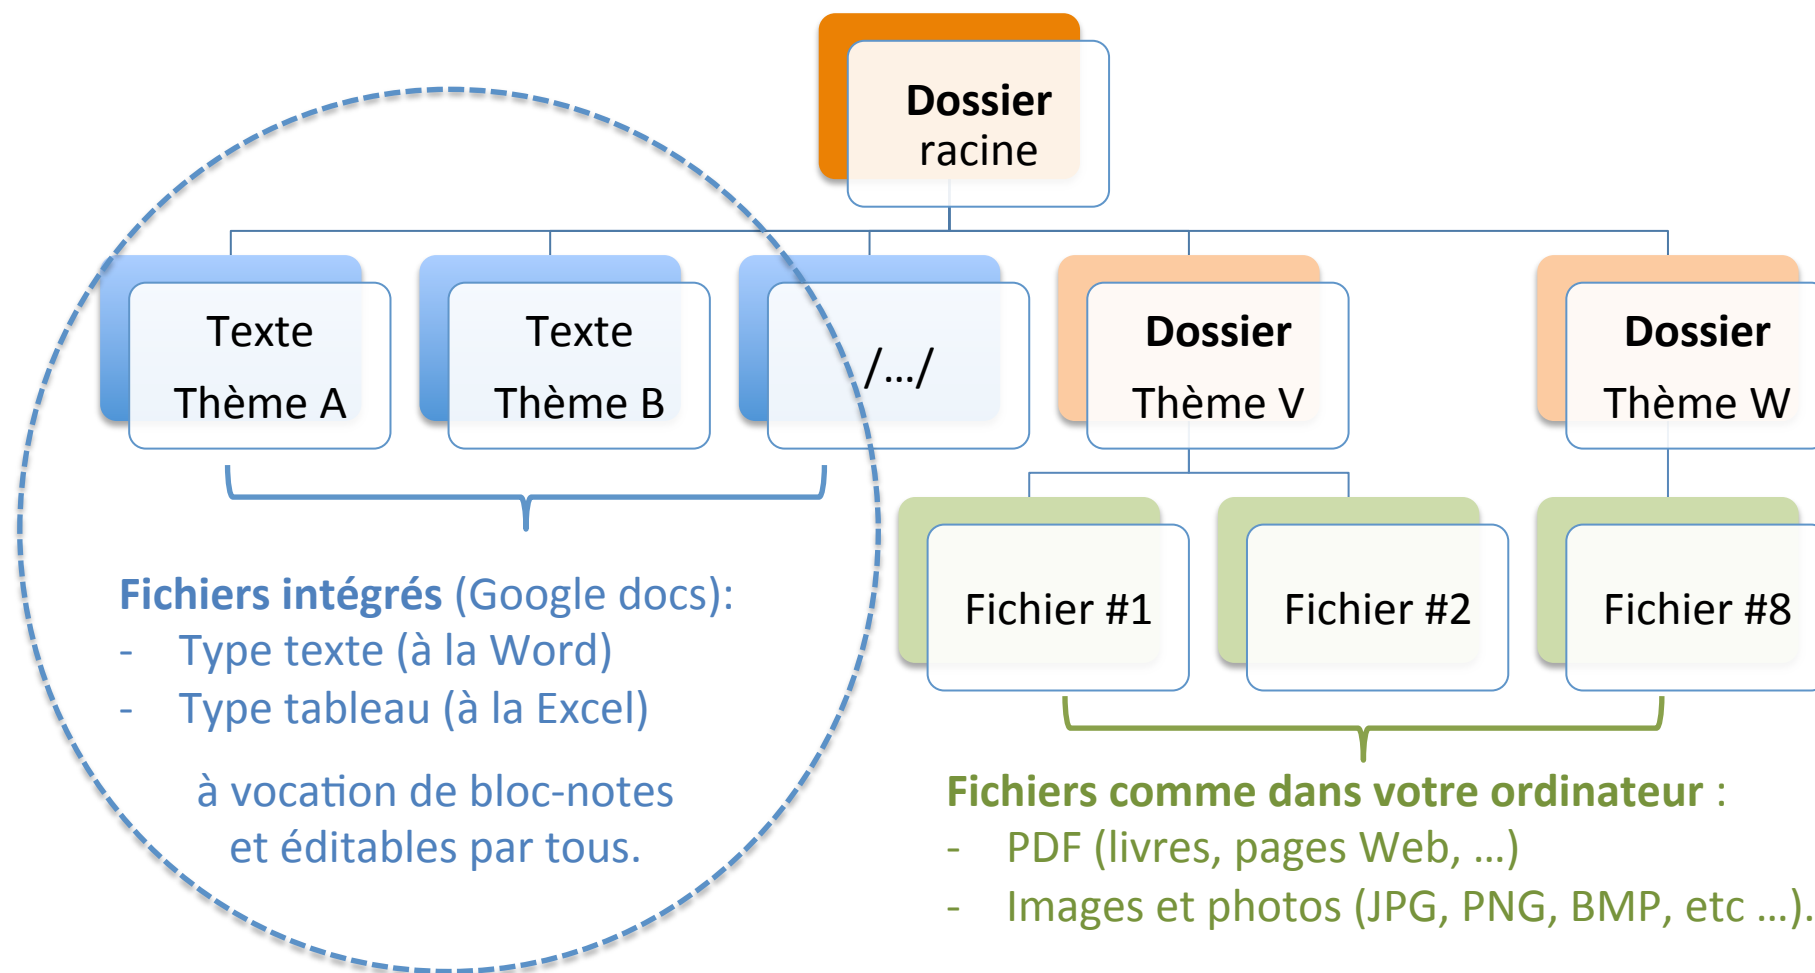

Virginie MEYER

Rapport d'étape – janvier 2005

Exemple de document généalogique :

Table décennale de Rouen : Naissance de Gabriel REGNAULT le 16 mai 1808

NOMS ET PRÉNOMS DES Nouveaux Nés	DATES DES ACTES OU DES REGISTRES.
Lettre R. Naissances.	Année 1808.
Regnauld (M ^{lle} Perp ^{te})	25 mai 1808
Arousseau (M ^{lle} Scaphur)	26 mai 1808
Aroussel (M ^{lle} Robt)	2 mai 1808
Aobin (M ^{lle} G ^{re})	2 mai 1808
Aracine (M ^{lle} Eug ^{te})	9 mai 1808
Aoult (M ^{lle} Adolphine)	11 mai 1808
Aouai (M ^{lle} Robt)	12 mai 1808
Aregnauld (M ^{lle} G ^{re})	16 mai 1808
A... (M ^{lle} ...)	21 mai 1808

Des dossiers et fichiers partagés

Outil : Google Drive

Etat « actuel » du dossier partagé

Google Drive

Rechercher dans Google Drive

Mon Drive > Dossier Lemonnier partagé

NOUVEAU

Nom	Propriétaire	Dernière mo...
Actes	moi	21 déc. 2017
Arbres	moi	21 déc. 2017
Fiches	moi	21 déc. 2017
Coordination	moi	13 janv. 2018
Livres articles et Illustrations	moi	13 janv. 2018
MCG-Genealogie-Lemonnier	moi	23 déc. 2017
MCG-Gometz-Lemonnier	moi	23 déc. 2017
MCG-Portraitistes-Lemonnier	moi	23 déc. 2017
Tableau de calcul Lemonnier	moi	23 déc. 2017
MCG-Litteraire-Lemonnier	moi	14 janv. 2018
MCG-Biblio-Lemonnier	moi	15 janv. 2018
MCG-Joailier-Lemonnier	moi	18:34
MCG-TEST	moi	18:36