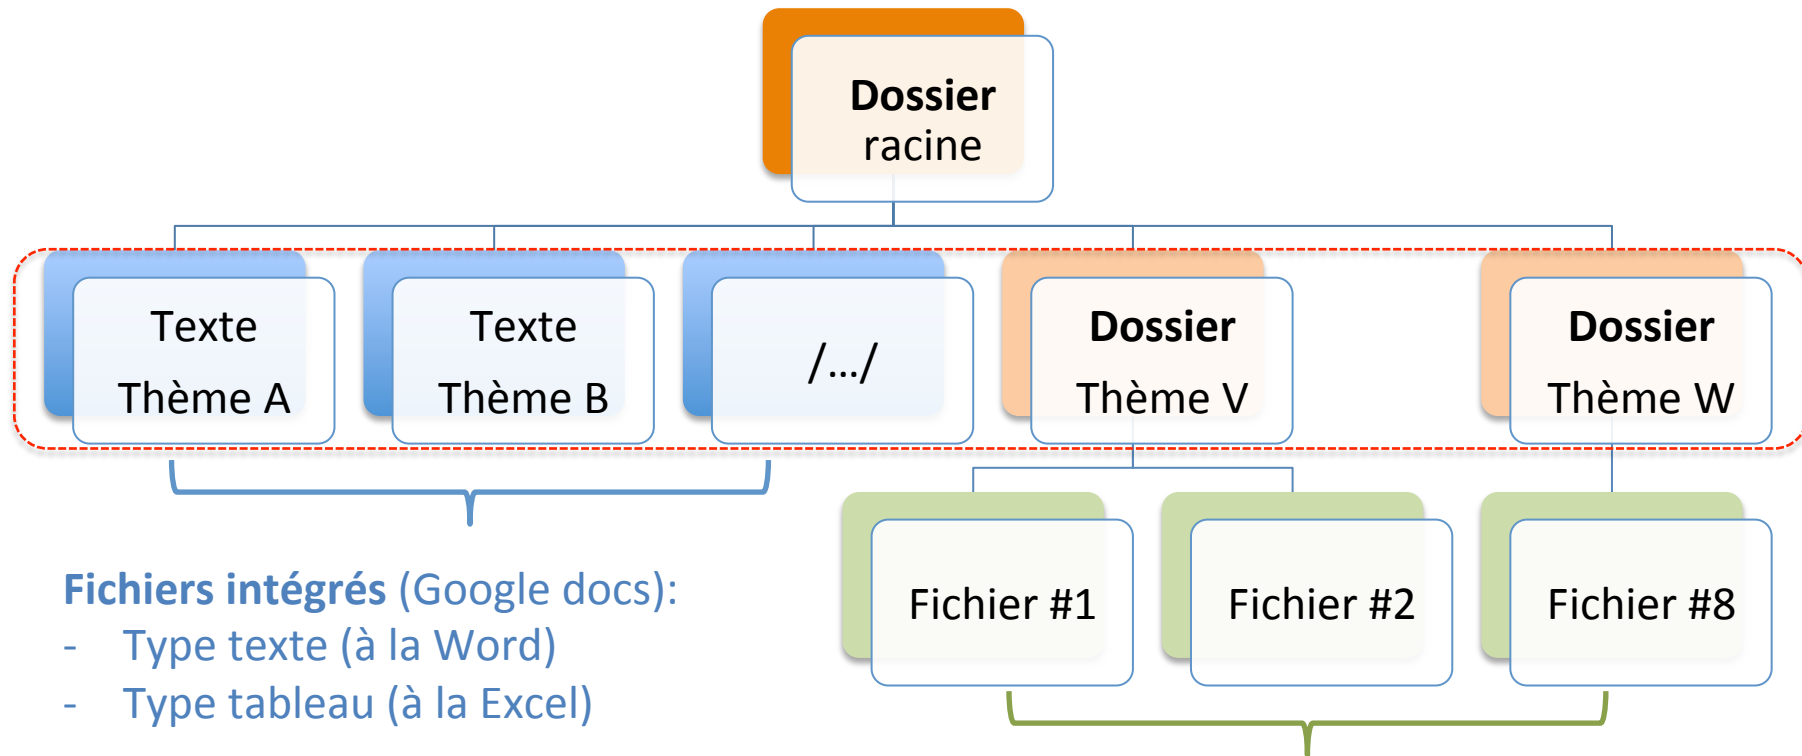

Partage d'informations dans le cadre du projet Lemonnier

GF 20 janvier 2018
Outil de partage de documents

Pourquoi un outil de partage ?

- Projet commun mené par plusieurs groupes en favorisant le travail en équipe
- Efficacité et transparence :
 - partager les idées et les informations
 - mettre la documentation en commun
- L'outil doit être souple et évolutif pour s'adapter aux changements des besoins

Des dossiers et fichiers partagés

Outil : Google Drive

Fichiers intégrés (Google docs):

- Type texte (à la Word)
- Type tableau (à la Excel)

à vocation de bloc-notes
et éditables par tous.

Fichiers comme dans votre ordinateur :

- PDF (livres, pages Web, ...)
- Images et photos (JPG, PNG, BMP, etc ...).

Etat « actuel » du dossier partagé

The screenshot shows the Google Drive interface for a shared folder named "Dossier Lemonnier partagé". The interface includes a search bar at the top, a navigation sidebar on the left, and a main content area. The main content area is divided into two sections: "Dossiers" (Folders) and "Fichiers" (Files). The "Dossiers" section contains five folders: "Actes", "Arbres", "Fiches", "Coordination", and "Livres articles e...". The "Fichiers" section contains eight files, each with a preview thumbnail and a title: "MCG-Genealogi...", "MCG-Gometz-L...", "MCG-Portraitist...", "Tableau de calc...", "MCG-Litteraire...", "MCG-Biblio-Lem...", "MCG-Joailer-Le...", and "MCG-TEST". The interface also shows a "NOUVEAU" button, a "Rechercher dans Google Drive" search bar, and a "Mon Drive" navigation breadcrumb. The sidebar on the left includes options like "Mon Drive", "Ordinateurs", "Partagés avec moi", "Récents", "Google Photos", "Suivis", "Corbeille", and "Sauvegardes". The bottom of the interface shows a storage usage indicator: "25 Mo d'espace utilisé sur 15 Go" and a link to "Acheter plus d'espace de stockage".